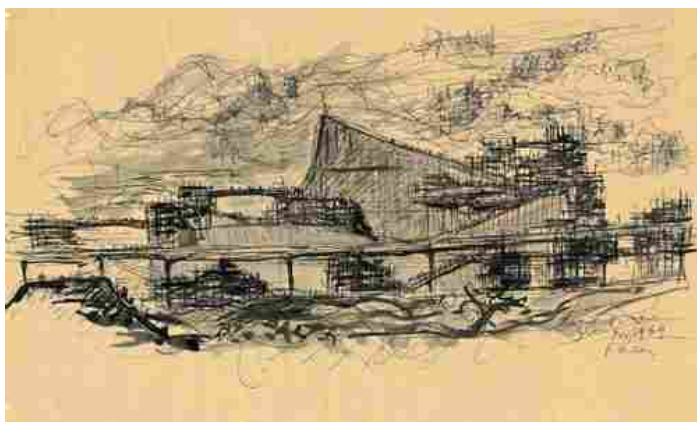

Architetture immaginate in cinque progetti non realizzati: mostra su Giovanni Michelucci

Da giovedì 8 alle ore 16 fino al 18 gennaio - PISTOIA - Al via da giovedì e fino al 18 gennaio al Centro di documentazione «Giovanni Michelucci» in Palazzo comunale, la mostra «Architetture immaginate in cinque progetti non realizzati». Si tratta dell'ultimo appuntamento di una serie dedicata all'artista pistoiese, Saranno presenti Samuele Bertinelli, Sindaco di Pistoia, Giancarlo Paba, Presidente della Fondazione Giovanni Michelucci, Ivano Paci, Presidente della Fondazione Cassa di Risparmio di Pistoia e Pescia, Alessio Colomeiciuc, Presidente Cassa di Risparmio di Pistoia e della Lucchesia.

Alle ore 16.00 Inaugurazione mostra ore 17.30 - Incontro e proiezione video sul tema "Il modello digitale per l'analisi e la comunicazione dell'architettura -" Piero Albinetti Università La Sapienza di Roma - Laura De Carlo Università La Sapienza di Roma - Marco Dezzi Bardeschi architetto e ingegnere - Corrado Marcetti Direttore Fondazione Michelucci